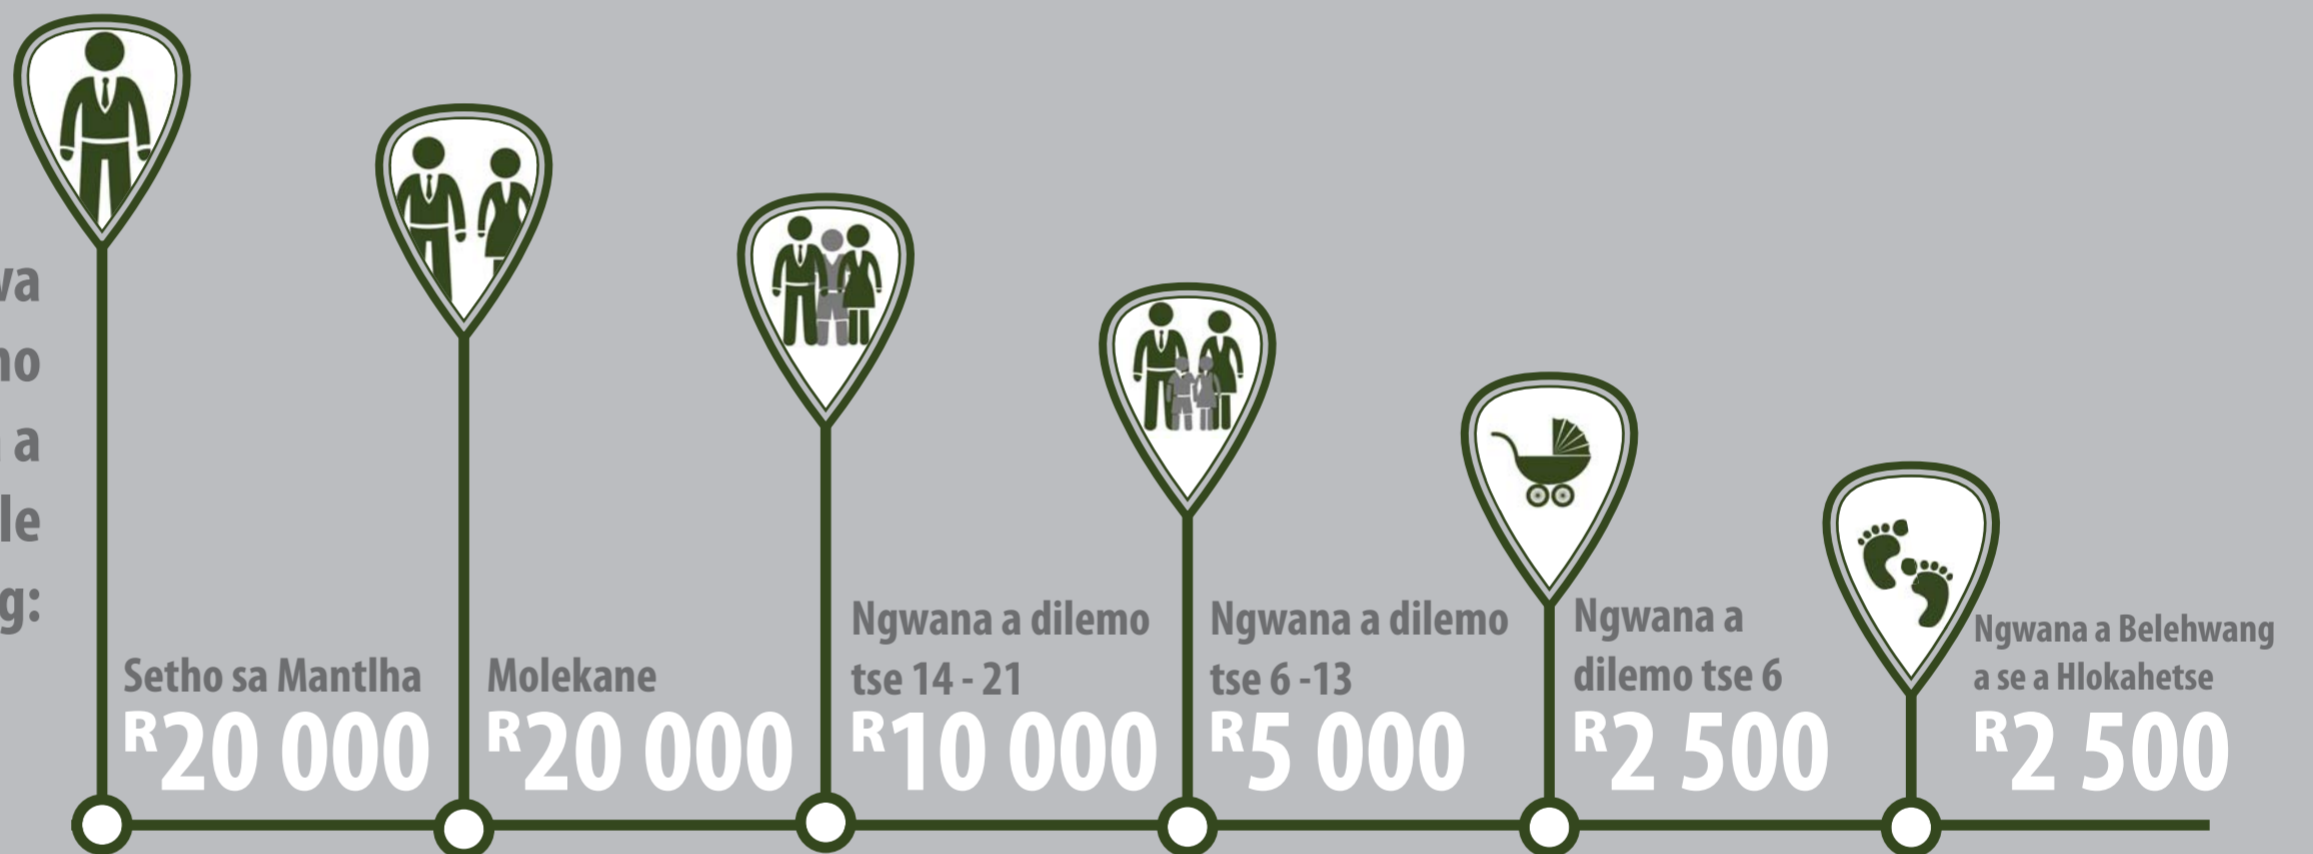

# SESOTHO MELEMO YA LETLOLE

TLHAHISOLESING E AKARETSENG HO IKOPANYA:

Mohala: 011 544 8300 | Fekese: 086 644 3369 | Emeile: umbrella@salteb.co.za

Ke molemo o fe o lefshwang ebang ke hlokahala ke ntse ke sebetsa pele ho Letsatsi le Tshwanetseng la ho **Beha Mejafatshe?**

Tjhelete e sekolokoto e lekana le 1 x moputso wa hao ka selemo **LE** dipoloko tsa hao di le kaofela tsa ho beha mejafatshe ho fihla letsatsing leo o hlokahalang ka lona.

## MELEMO YA LEPATO BAKENG SA LELAPA LOHLE

Molemo wa lepatu o tla lefshwa ha o hlokahala kapa ha ho hlokahala wa lelapa a haufinyana - o lefshwa e le kontane ka ho latelang:

Ke molemo e fe e lefshwang ebang ho etsahala ke qhwale **ke le mosebetsing?**

Tjhelete e sekolokoto e lekana le 1 x moputso wa hao ka selemo **LE** dipoloko tsa hao di le kaofela tsa ho beha mejafatshe ho fihla letsatsing leo o qhwalang ka lona.